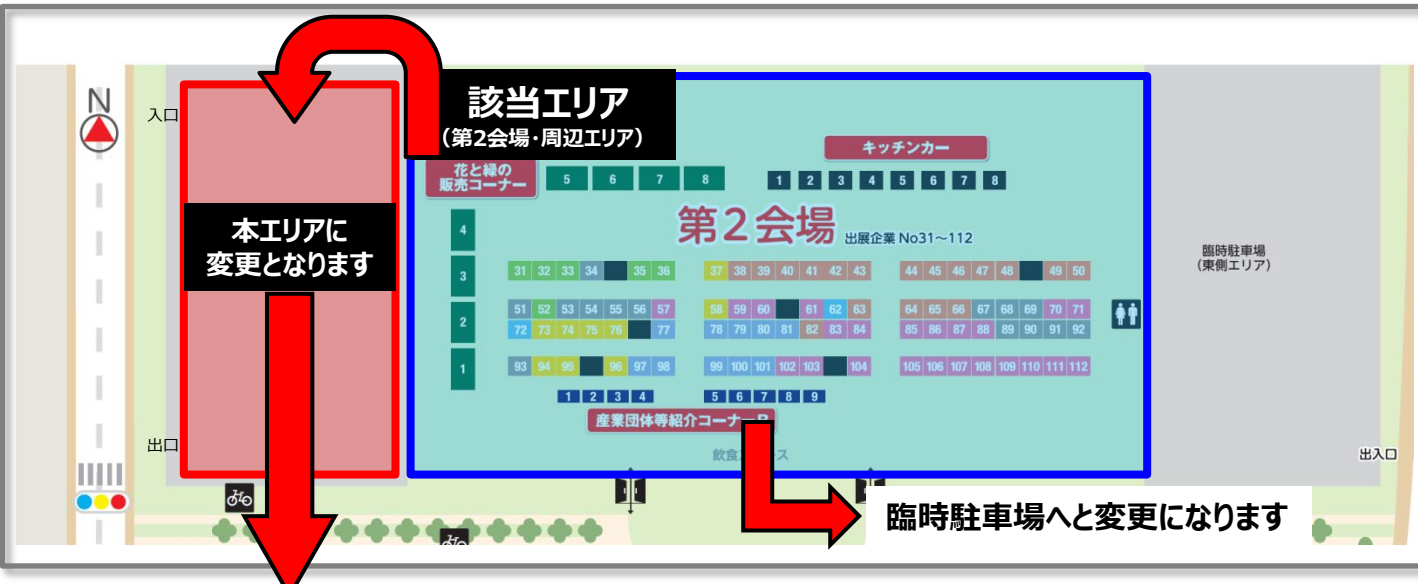

第2会場のブース配置変更のお知らせ

先週末に関東地方に上陸・接近しました台風21号の影響で、本来予定していたエリアの地盤が緩み使用が出来ない状況となりましたので、以下のとおり、ブースの配置を変更しております。
本紙をご確認の上、第2会場および周辺エリアに是非とも足をお運びください。

■花と緑の販売コーナー出展企業

1	さいたま農業協同組合	4	川口ハイウェイオアシスグリーンパーク協同組合	7	川口園芸協同組合
2	さいたま農業協同組合 南部ブロック青壮年部	5	(農) 赤山みどりの会	8	(農) あゆみ野農協 安行園芸センター
3	みどりの会	6	新小雅良盆栽協同組合		