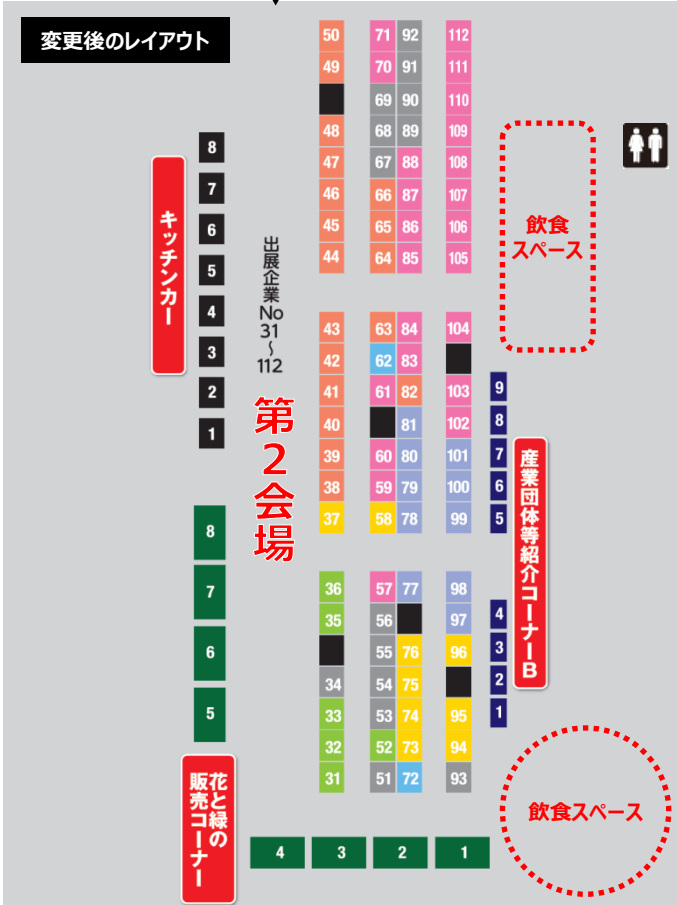

第2会場のブース配置変更のお知らせ

先週末に関東地方に上陸・接近しました台風21号の影響で、本来予定していたエリアの地盤が緩み使用が出来ない状況となりましたので、以下のとおり、ブースの配置を変更しております。
本紙をご確認の上、第2会場および周辺エリアに是非とも足をお運びください。

■花と緑の販売コーナー出展企業

1	さいたま農業協同組合	4	川口ハイウェイオアシスグリーンパーク協同組合	7	川口園芸協同組合
2	さいたま農業協同組合 南部ブロック青壮年部	5	(農) 赤山みどりの会	8	(農) あゆみ野農協 安行園芸センター
3	みどりの会	6	新小雅良盆栽協同組合		